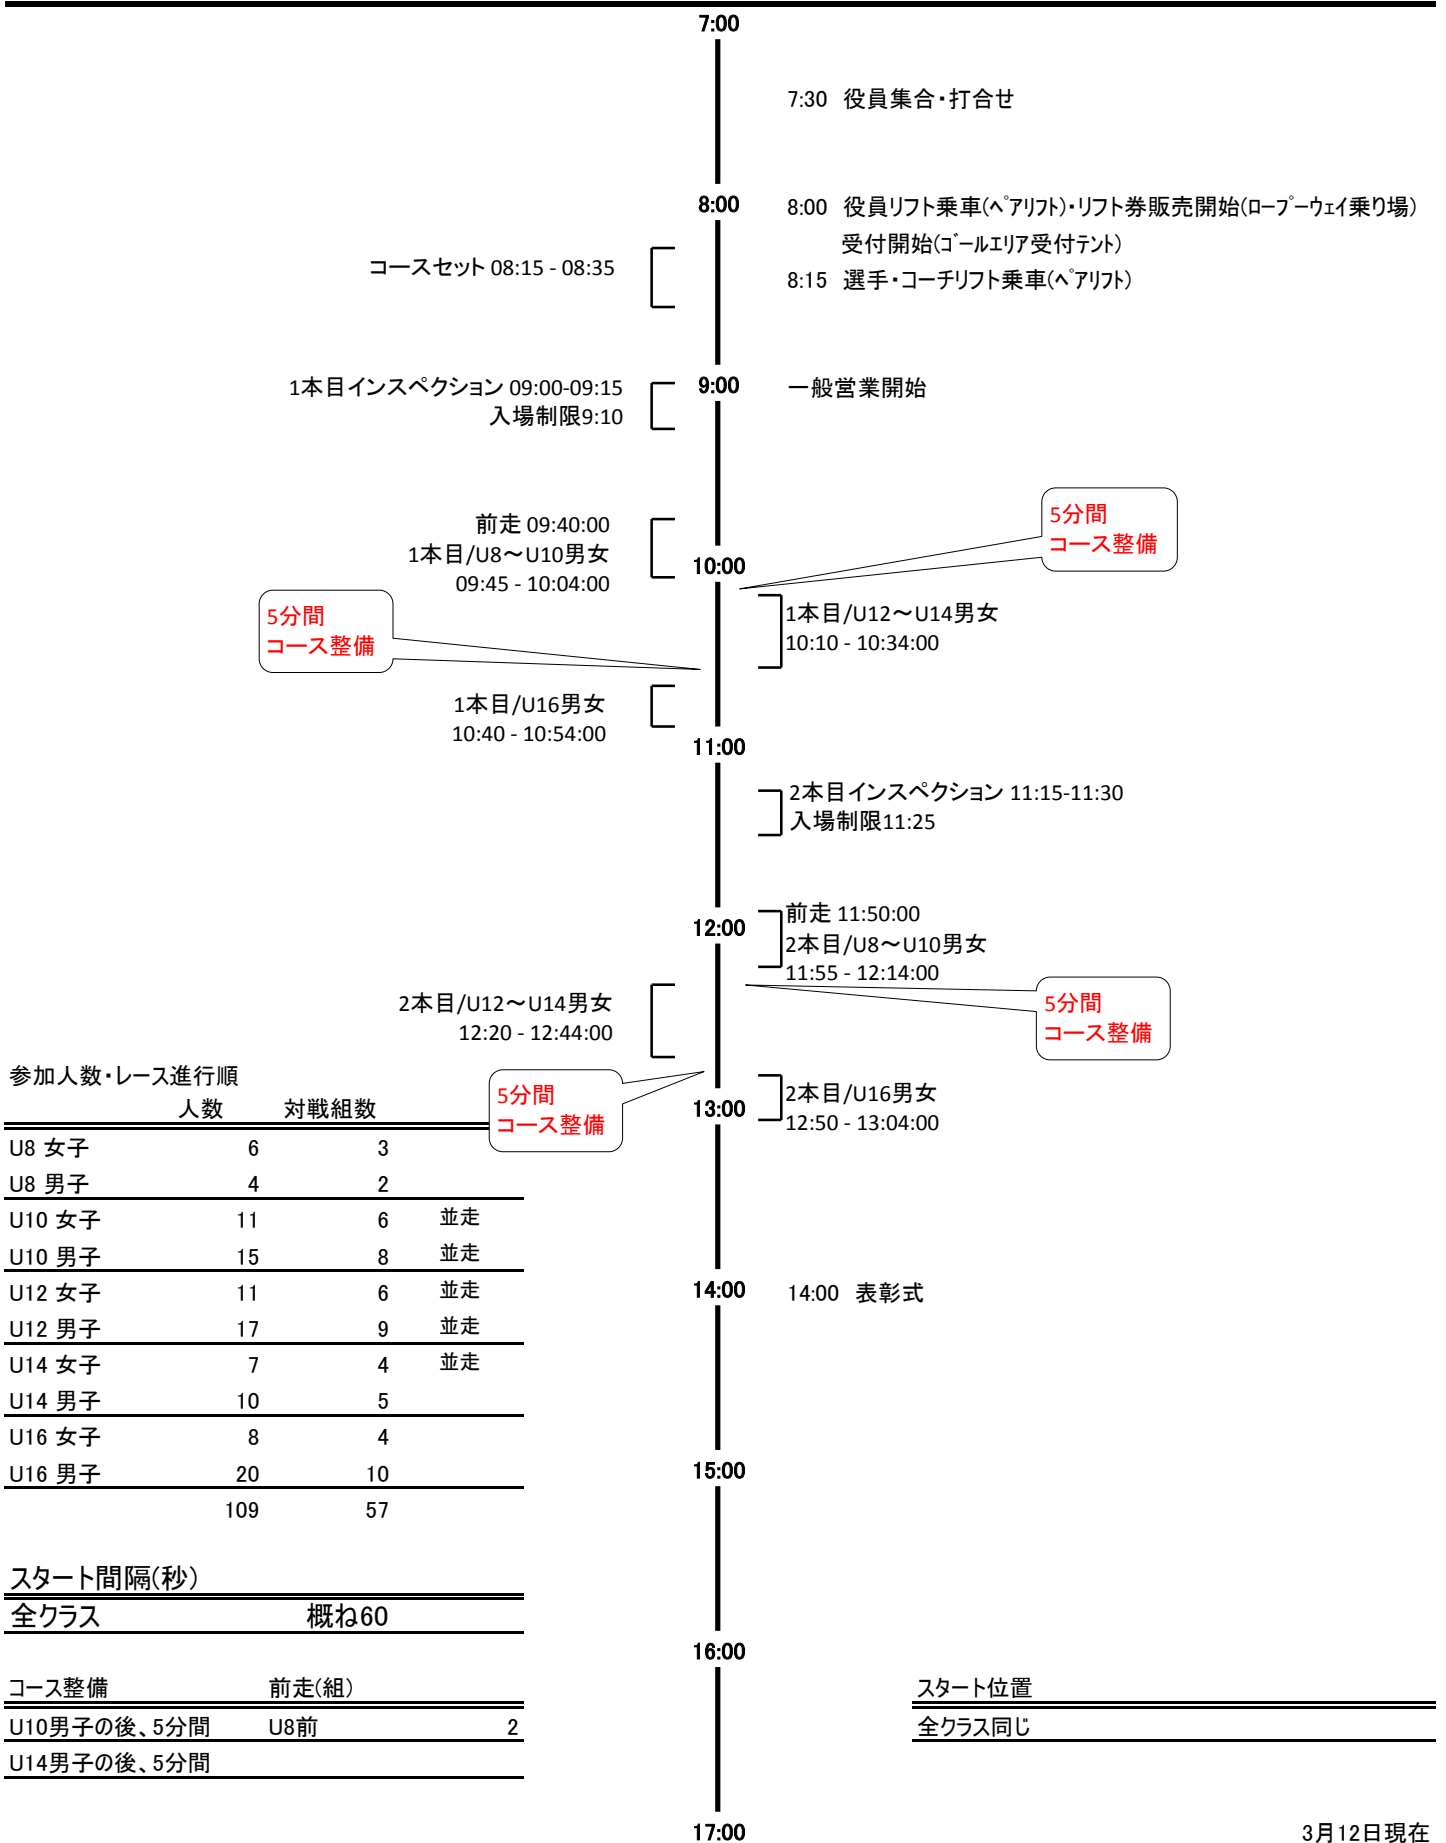

2018/3/17

桐灰化学 Presents 2018 ゴールドウイン ナスターレース ユース ドリームグランプリ 大回転
 暫定タイムスケジュール

参加人数・レース進行順

トライアルU8 女子	2	
トライアルU8 男子	2	
トライアル U10 男子	1	5
ナスターズカップ男子	2	2
U8 女子	5	
U8 男子	4	9
U10 女子	12	
U10 男子	16	28
U12 女子	12	
U12 男子	16	28
U14 女子	7	
U14 男子	12	19
U16 女子	8	
U16 男子	20	28
1日目合計	119	

スタート間隔(秒)

トライアル	概ね60
ナスターズカップ～U16	40

コース整備 前走(人数)

U10男子の後、5分間	トライアル前	2
U12男子の後、3分間	ナスターズ前	5
U14男子の後、5分間	U14前	5

スタート位置

トライアル	下部スタート
	新コース～バンビコース
	合流地点付近
ナスターズカップ～U16	上部スタート
	新コース中間地点付近

2018/3/18

桐灰化学 Presents 2018 ゴールドウイン ナスターレース ユース ドリームグランプリ パラレル

暫定タイムスケジュール

参加人数・レース進行順

	人数	対戦組数	
U8 女子	6	3	
U8 男子	4	2	
U10 女子	11	6	並走
U10 男子	15	8	並走
U12 女子	11	6	並走
U12 男子	17	9	並走
U14 女子	7	4	並走
U14 男子	10	5	
U16 女子	8	4	
U16 男子	20	10	
	109	57	

スタート間隔(秒)

全クラス	概ね60
------	------

コース整備	前走(組)	
U10男子の後、5分間	U8前	2
U14男子の後、5分間		

スタート位置
全クラス同じ