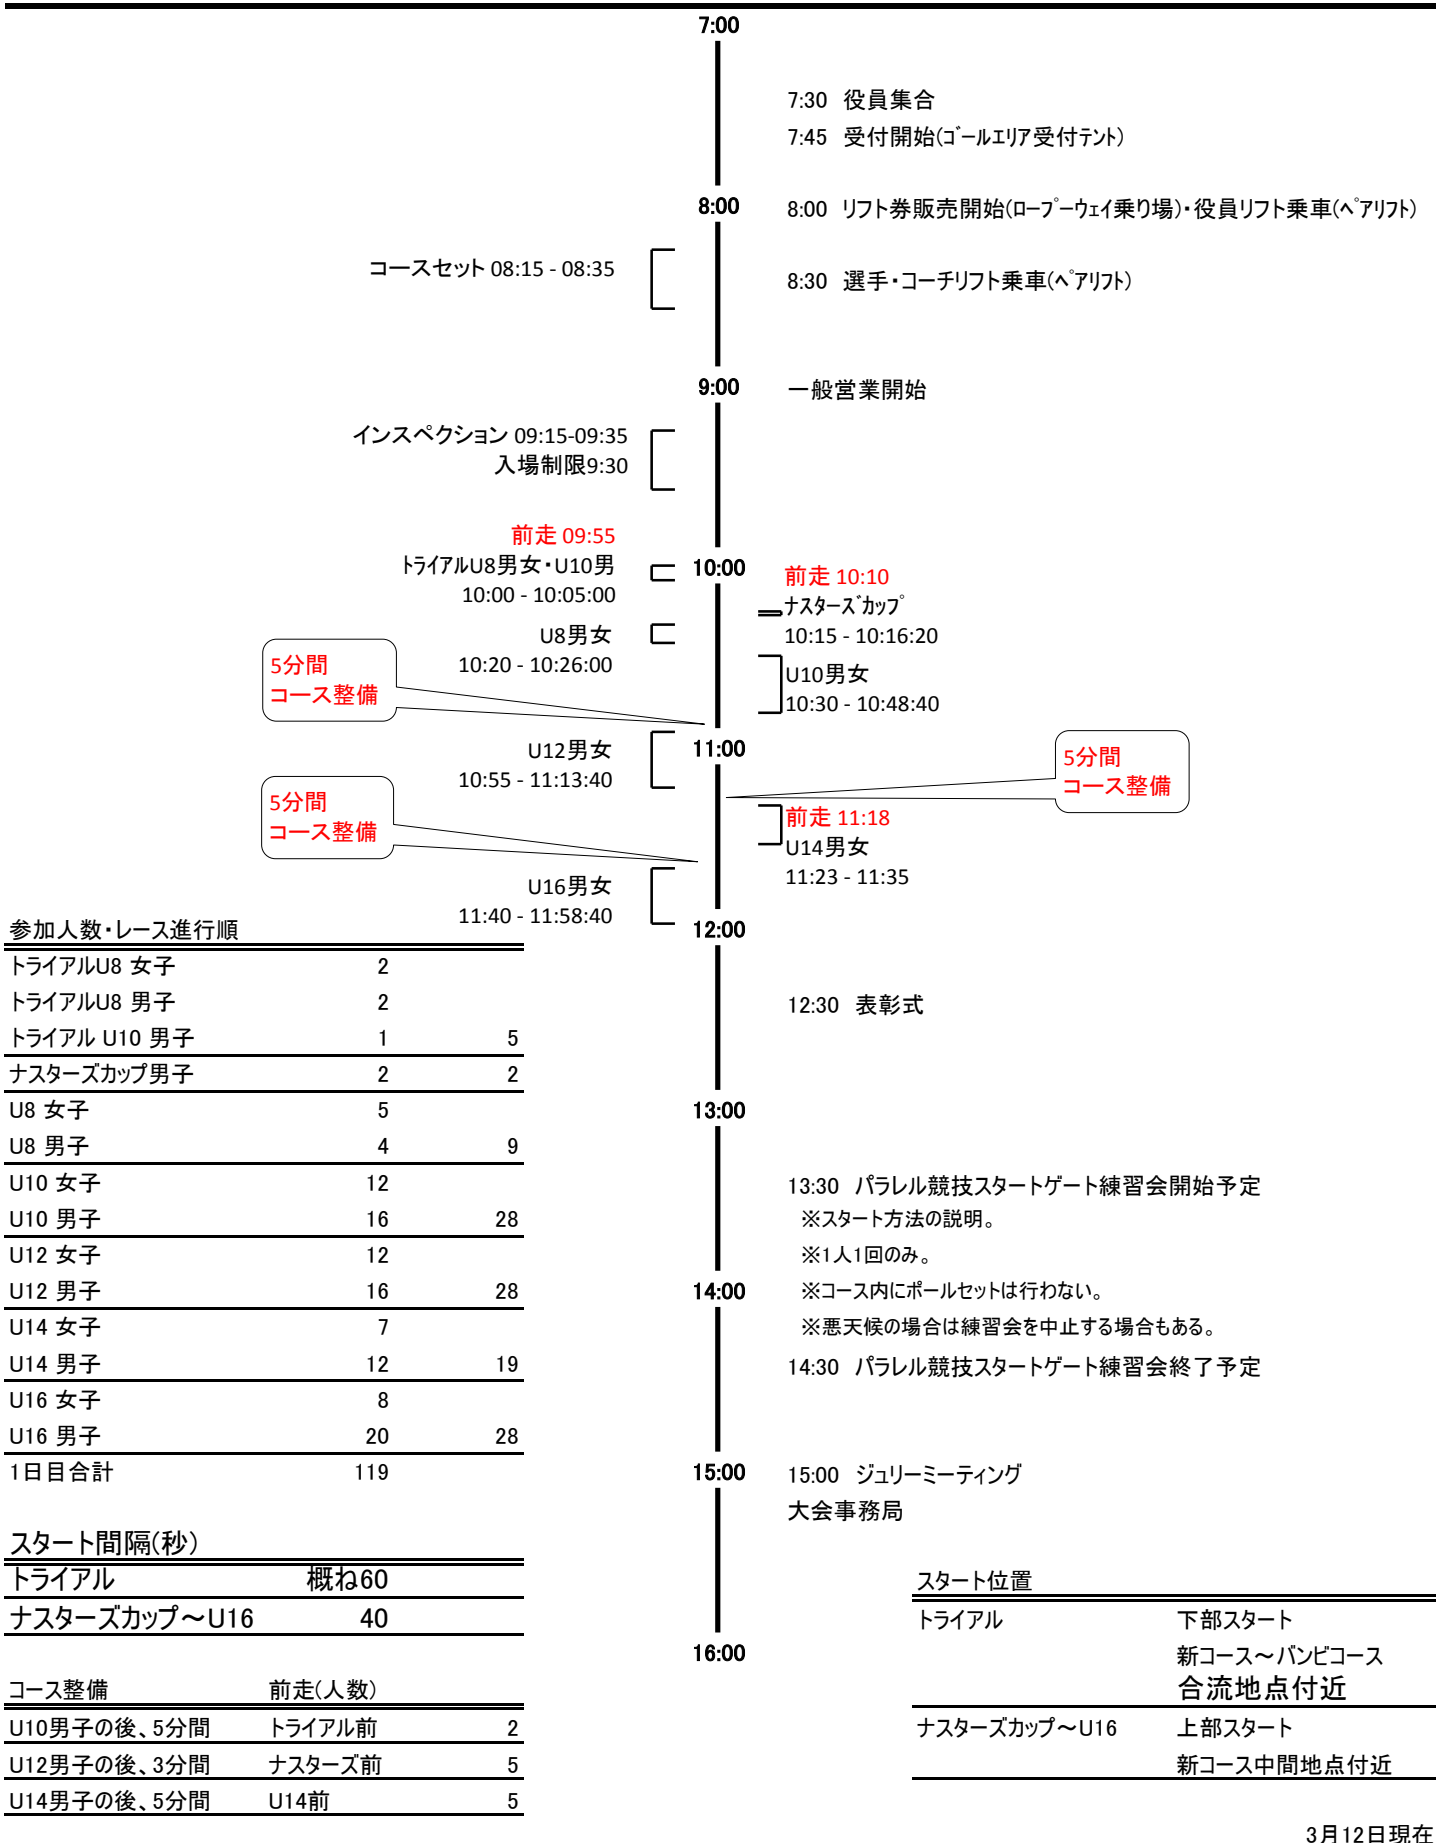

2018/3/17

桐灰化学 Presents 2018 ゴールドウイン ナスターレース ユース ドリームグランプリ 大回転
 暫定タイムスケジュール

参加人数・レース進行順

トライアルU8 女子	2	
トライアルU8 男子	2	
トライアル U10 男子	1	5
ナスターズカップ男子	2	2
U8 女子	5	
U8 男子	4	9
U10 女子	12	
U10 男子	16	28
U12 女子	12	
U12 男子	16	28
U14 女子	7	
U14 男子	12	19
U16 女子	8	
U16 男子	20	28
1日目合計	119	

スタート間隔(秒)

トライアル	概ね60
ナスターズカップ～U16	40

コース整備 前走(人数)

U10男子の後、5分間	トライアル前	2
U12男子の後、3分間	ナスターズ前	5
U14男子の後、5分間	U14前	5

スタート位置

トライアル	下部スタート
	新コース～バンビコース
	合流地点付近
ナスターズカップ～U16	上部スタート
	新コース中間地点付近

2018/3/18

桐灰化学 Presents 2018 ゴールドウイン ナスターレース ユース ドリームグランプリ パラレル

暫定タイムスケジュール

参加人数・レース進行順

	人数	対戦組数	
U8 女子	6	3	
U8 男子	4	2	
U10 女子	11	6	並走
U10 男子	15	8	並走
U12 女子	11	6	並走
U12 男子	17	9	並走
U14 女子	7	4	並走
U14 男子	10	5	
U16 女子	8	4	
U16 男子	20	10	
	109	57	

スタート間隔(秒)

全クラス	概ね60
------	------

コース整備	前走(組)	
U10男子の後、5分間	U8前	2
U14男子の後、5分間		

スタート位置
全クラス同じ